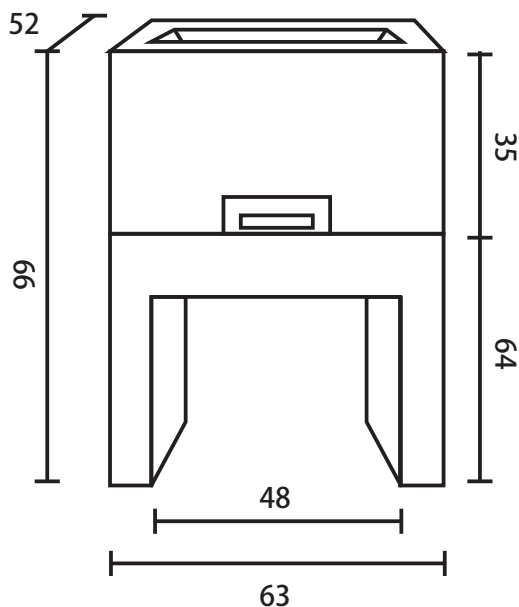

BRASEIRO P4 4 ESPETOS

FURO NA PEDRA DEVE SER:
56 X 45

BRASEIRO P5 5 ESPETOS

FURO NA PEDRA DEVE SER:
68 X 48

BRASEIRO P6 6 ESPETOS

FURO NA PEDRA DEVE SER:
78 X 46

Giragrill
ORIGINAL

TABELA DE MEDIDAS				
Medidas em centímetros				
Modelo	A	B	C	Quant. Espetos
2004	51	58	32,0	4
2005	63	70	32,0	5
2006	75	82	32,0	6