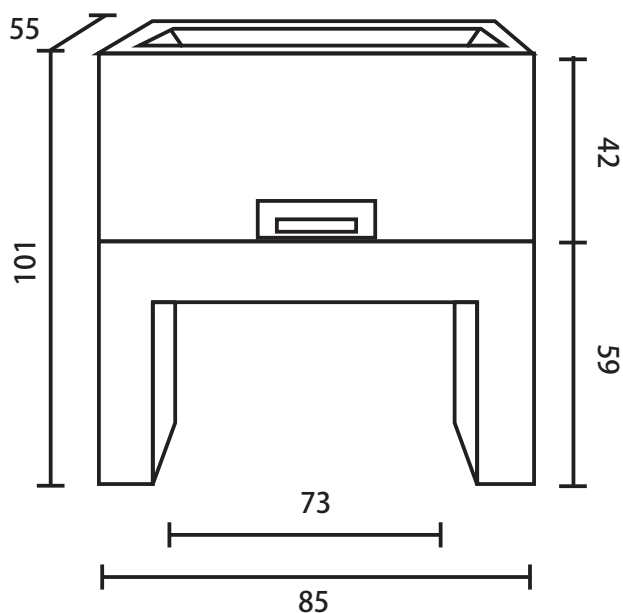

BRASEIRO P4 4 ESPETOS

FURO NA PEDRA DEVE SER:
56 X 45

BRASEIRO P5 5 ESPETOS

FURO NA PEDRA DEVE SER:
68 X 48

BRASEIRO P6 6 ESPETOS

FURO NA PEDRA DEVE SER:
78 X 46

Giragrill
ORIGINAL

TABELA DE MEDIDAS				
Medidas em centímetros				
Modelo	A	B	C	Quant. Espetos
2004	51	58	32,0	4
2005	63	70	32,0	5
2006	75	82	32,0	6