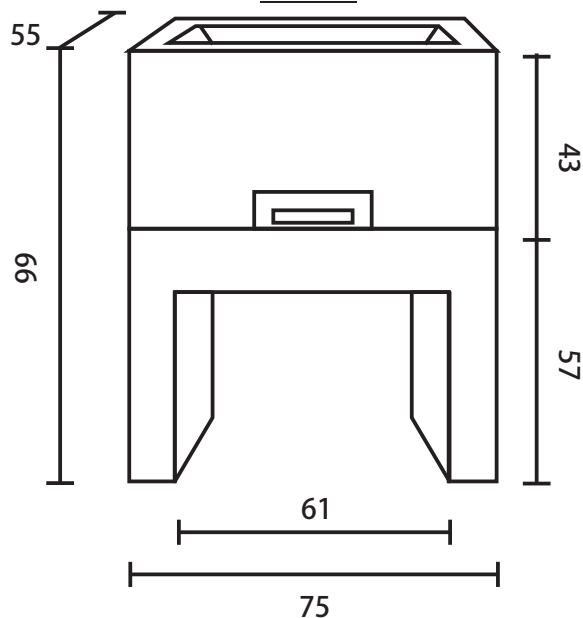

BRASEIRO P4 4 ESPETOS

FURO NA PEDRA DEVE SER:
56 X 45

BRASEIRO P5 5 ESPETOS

FURO NA PEDRA DEVE SER:
68 X 48

BRASEIRO P6 6 ESPETOS

FURO NA PEDRA DEVE SER:
78 X 46

Giragrill
ORIGINAL

TABELA DE MEDIDAS				
Medidas em centímetros				
Modelo	A	B	C	Quant. Espetos
2004	51	58	32,0	4
2005	63	70	32,0	5
2006	75	82	32,0	6