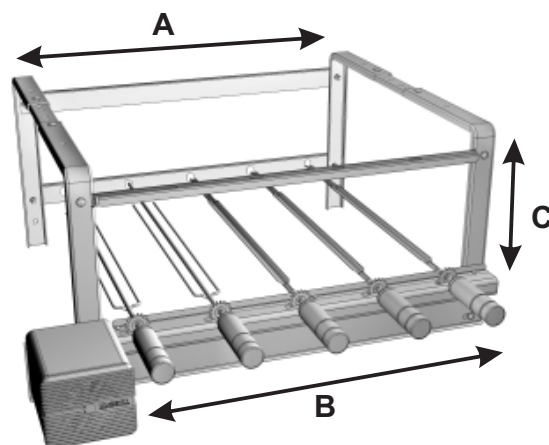

BRASEIRO P4 4 ESPETOS

FURO NA PEDRA DEVE SER:
56 X 45

BRASEIRO P5 5 ESPETOS

FURO NA PEDRA DEVE SER:
68 X 48

BRASEIRO P6 6 ESPETOS

FURO NA PEDRA DEVE SER:
78 X 46

Giragrill
ORIGINAL

TABELA DE MEDIDAS				
Medidas em centímetros				
Modelo	A	B	C	Quant. Espetos
2004	51	58	32,0	4
2005	63	70	32,0	5
2006	75	82	32,0	6