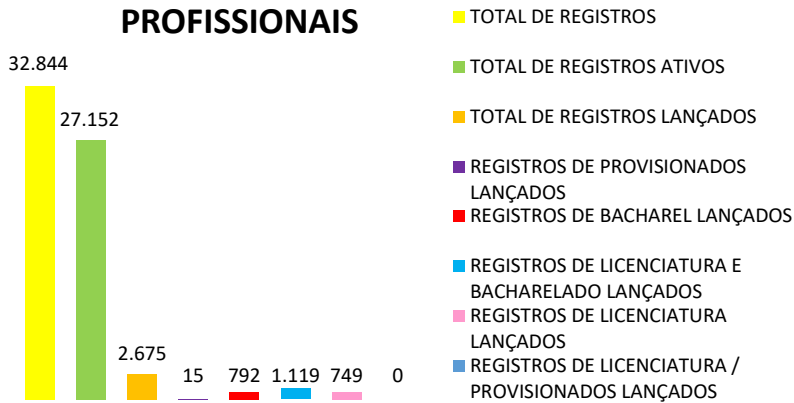

Conselho Regional de Educação Física da 6ª Região - Minas Gerais

PROFISSIONAIS

| PROFISSIONAIS | QTD. |
|--|--------|
| TOTAL DE REGISTROS | 32.844 |
| TOTAL DE REGISTROS ATIVOS | 27.152 |
| TOTAL DE REGISTROS LANÇADOS | 2.675 |
| REGISTROS DE PROVISIONADOS LANÇADOS | 15 |
| REGISTROS DE BACHAREL LANÇADOS | 792 |
| REGISTROS DE LICENCIATURA E BACHARELADO LANÇADOS | 1.119 |
| REGISTROS DE LICENCIATURA LANÇADOS | 749 |
| REGISTROS DE LICENCIATURA / PROVISIONADOS LANÇADOS | 0 |

PESSOAS JURÍDICAS

| PESSOAS JURÍDICAS | QTD. |
|-------------------------------------|-------|
| TOTAL DE REGISTROS ATÉ 2016 | 2.593 |
| TOTAL DE REGISTROS ATIVOS EM 2016 | 2.175 |
| TOTAL DE REGISTROS LANÇADOS EM 2016 | 296 |