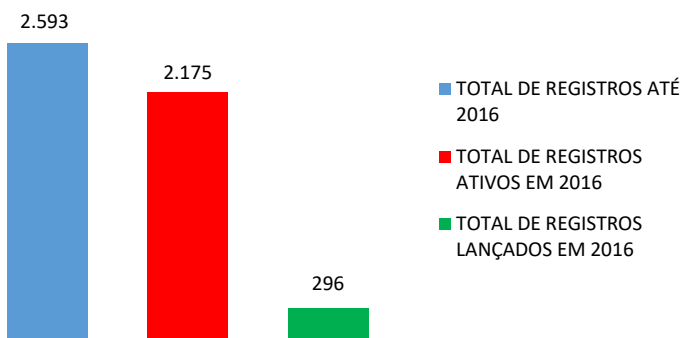

PESSOAS JURÍDICAS

PESSOAS JURÍDICAS	QTD.
TOTAL DE REGISTROS ATÉ 2016	2.593
TOTAL DE REGISTROS ATIVOS EM 2016	2.175
TOTAL DE REGISTROS LANÇADOS EM 2016	296