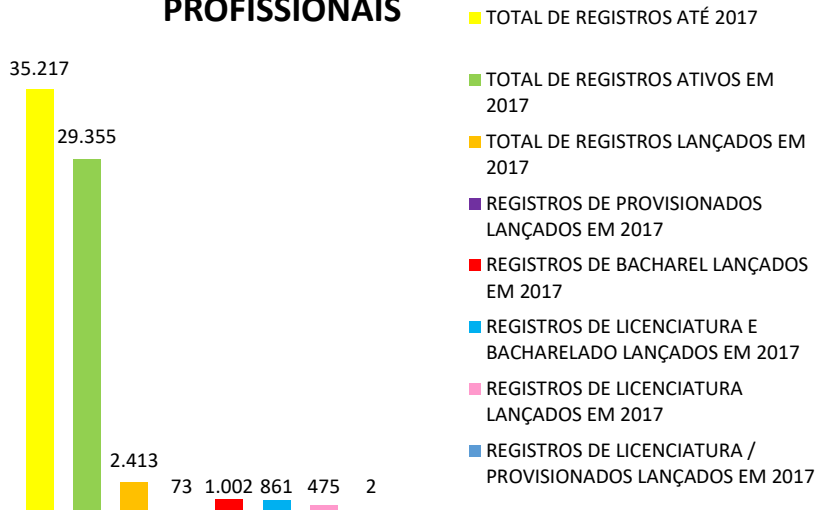

Conselho Regional de Educação Física da 6ª Região - Minas Gerais

PROFISSIONAIS

PROFISSIONAIS	QTD.
TOTAL DE REGISTROS ATÉ 2017	35.217
TOTAL DE REGISTROS ATIVOS EM 2017	29.355
TOTAL DE REGISTROS LANÇADOS EM 2017	2.413
REGISTROS DE PROVISIONADOS LANÇADOS EM 2017	73
REGISTROS DE BACHAREL LANÇADOS EM 2017	1.002
REGISTROS DE LICENCIATURA E BACHARELADO LANÇADOS EM 2017	861
REGISTROS DE LICENCIATURA LANÇADOS EM 2017	475
REGISTROS DE LICENCIATURA / PROVISIONADOS LANÇADOS EM 2017	2

PESSOAS JURÍDICAS

PESSOAS JURÍDICAS	QTD.
TOTAL DE REGISTROS ATÉ 2017	2.803
TOTAL DE REGISTROS ATIVOS EM 2017	2.367
TOTAL DE REGISTROS LANÇADOS EM 2017	252