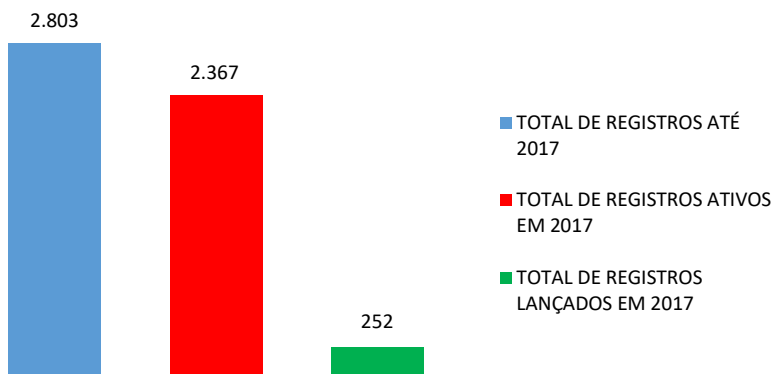

PESSOAS JURÍDICAS

PESSOAS JURÍDICAS	QTD.
TOTAL DE REGISTROS ATÉ 2017	2.803
TOTAL DE REGISTROS ATIVOS EM 2017	2.367
TOTAL DE REGISTROS LANÇADOS EM 2017	252