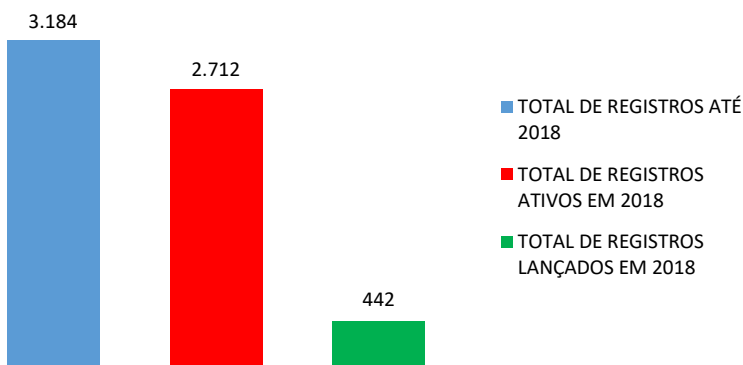

Conselho Regional de Educação Física da 6ª Região - Minas Gerais

PROFISSIONAIS

PROFISSIONAIS	QTD.
TOTAL DE REGISTROS ATÉ 2018	38.136
TOTAL DE REGISTROS ATIVOS EM 2018	32.122
TOTAL DE REGISTROS LANÇADOS EM 2018	2.966
REGISTROS DE PROVISIONADOS LANÇADOS EM 2018	16
REGISTROS DE BACHAREL LANÇADOS EM 2018	1.474
REGISTROS DE LICENCIATURA E BACHARELADO LANÇADOS EM 2018	912
REGISTROS DE LICENCIATURA LANÇADOS EM 2018	563
REGISTROS DE LICENCIATURA / PROVISIONADOS LANÇADOS EM 2018	1

PESSOAS JURÍDICAS

PESSOAS JURÍDICAS	QTD.
TOTAL DE REGISTROS ATÉ 2018	3.184
TOTAL DE REGISTROS ATIVOS EM 2018	2.712
TOTAL DE REGISTROS LANÇADOS EM 2018	442