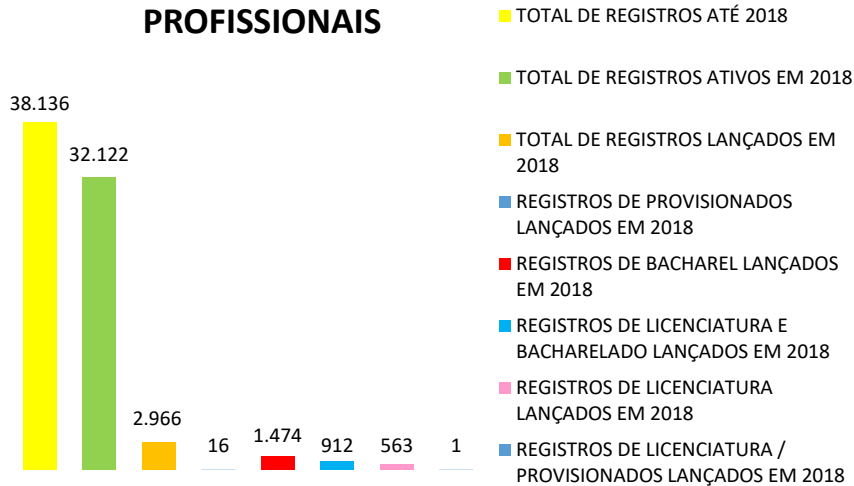

Conselho Regional de Educação Física da 6ª Região - Minas Gerais

PROFISSIONAIS

PROFISSIONAIS	QTD.
TOTAL DE REGISTROS ATÉ 2018	38.136
TOTAL DE REGISTROS ATIVOS EM 2018	32.122
TOTAL DE REGISTROS LANÇADOS EM 2018	2.966
REGISTROS DE PROVISIONADOS LANÇADOS EM 2018	16
REGISTROS DE BACHAREL LANÇADOS EM 2018	1.474
REGISTROS DE LICENCIATURA E BACHARELADO LANÇADOS EM 2018	912
REGISTROS DE LICENCIATURA LANÇADOS EM 2018	563
REGISTROS DE LICENCIATURA / PROVISIONADOS LANÇADOS EM 2018	1

PESSOAS JURÍDICAS

PESSOAS JURÍDICAS	QTD.
TOTAL DE REGISTROS ATÉ 2018	3.184
TOTAL DE REGISTROS ATIVOS EM 2018	2.712
TOTAL DE REGISTROS LANÇADOS EM 2018	442