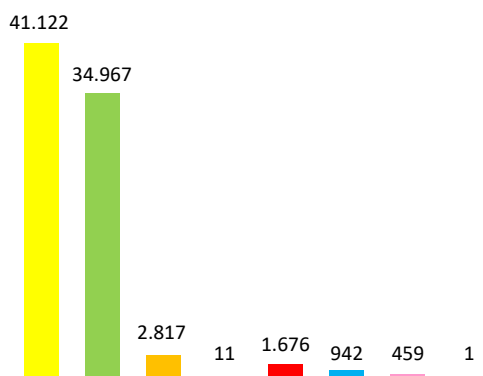

## Conselho Regional de Educação Física da 6ª Região - Minas Gerais

### PROFISSIONAIS

- TOTAL DE REGISTROS ATÉ 2019
- TOTAL DE REGISTROS ATIVOS EM 2019
- TOTAL DE REGISTROS LANÇADOS EM 2019
- REGISTROS DE PROVISIONADOS LANÇADOS EM 2019
- REGISTROS DE BACHAREL LANÇADOS EM 2019
- REGISTROS DE LICENCIATURA E BACHARELADO LANÇADOS EM 2019
- REGISTROS DE LICENCIATURA LANÇADOS EM 2019
- REGISTROS DE LICENCIATURA / PROVISIONADOS LANÇADOS EM 2019