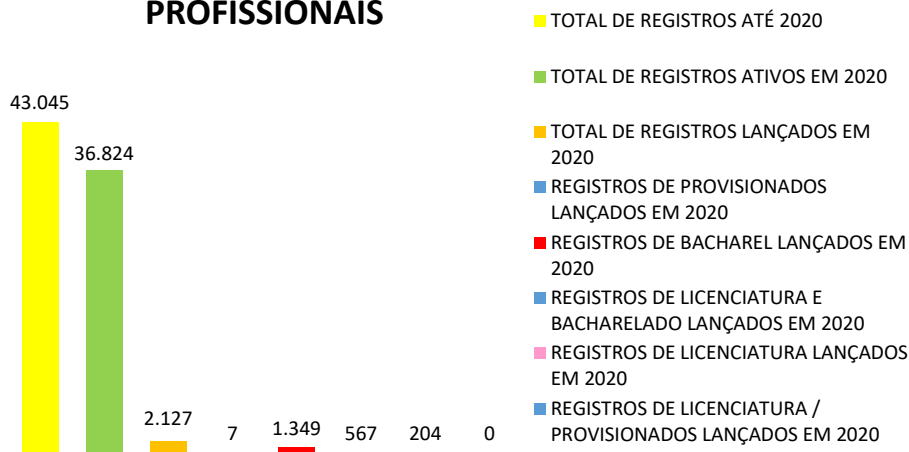

Conselho Regional de Educação Física da 6ª Região - Minas Gerais

PROFISSIONAIS

PROFISSIONAIS	QTD.
TOTAL DE REGISTROS ATÉ 2020	43.045
TOTAL DE REGISTROS ATIVOS EM 2020	36.824
TOTAL DE REGISTROS LANÇADOS EM 2020	2.127
REGISTROS DE PROVISIONADOS LANÇADOS EM 2020	7
REGISTROS DE BACHAREL LANÇADOS EM 2020	1.349
REGISTROS DE LICENCIATURA E BACHARELADO LANÇADOS EM 2020	567
REGISTROS DE LICENCIATURA LANÇADOS EM 2020	204
REGISTROS DE LICENCIATURA / PROVISIONADOS LANÇADOS EM 2020	0

PESSOAS JURÍDICAS

PESSOAS JURÍDICAS	QTD.
TOTAL DE REGISTROS ATÉ 2020	3.666
TOTAL DE REGISTROS ATIVOS EM 2020	3.157
TOTAL DE REGISTROS LANÇADOS EM 2020	154