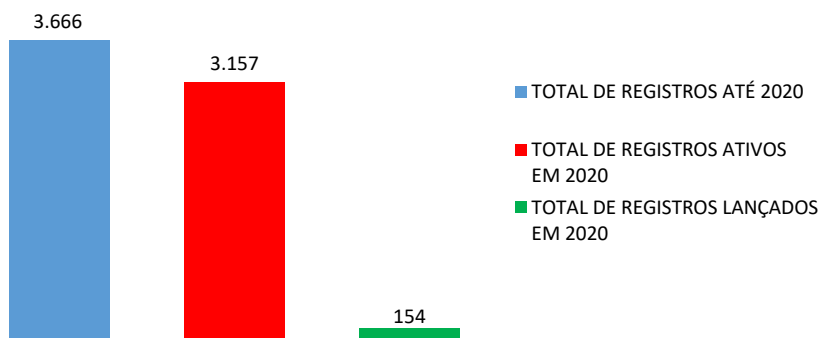

Conselho Regional de Educação Física da 6ª Região - Minas Gerais

PROFISSIONAIS

PROFISSIONAIS	QTD.
TOTAL DE REGISTROS ATÉ 2020	43.045
TOTAL DE REGISTROS ATIVOS EM 2020	36.824
TOTAL DE REGISTROS LANÇADOS EM 2020	2.127
REGISTROS DE PROVISIONADOS LANÇADOS EM 2020	7
REGISTROS DE BACHAREL LANÇADOS EM 2020	1.349
REGISTROS DE LICENCIATURA E BACHARELADO LANÇADOS EM 2020	567
REGISTROS DE LICENCIATURA LANÇADOS EM 2020	204
REGISTROS DE LICENCIATURA / PROVISIONADOS LANÇADOS EM 2020	0

PESSOAS JURÍDICAS

PESSOAS JURÍDICAS	QTD.
TOTAL DE REGISTROS ATÉ 2020	3.666
TOTAL DE REGISTROS ATIVOS EM 2020	3.157
TOTAL DE REGISTROS LANÇADOS EM 2020	154