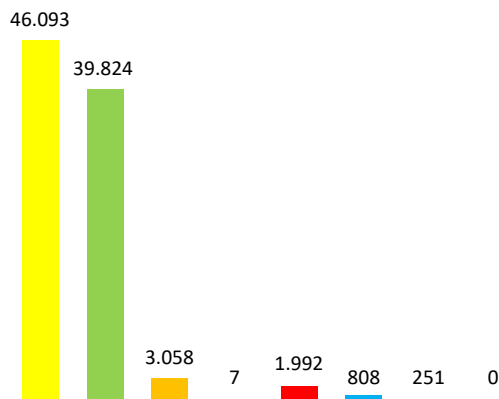

Conselho Regional de Educação Física da 6ª Região - Minas Gerais

PROFISSIONAIS

- TOTAL DE REGISTROS ATÉ 2021
- TOTAL DE REGISTROS ATIVOS EM 2021
- TOTAL DE REGISTROS LANÇADOS EM 2021
- REGISTROS DE PROVISIONADOS LANÇADOS EM 2021
- REGISTROS DE BACHAREL LANÇADOS EM 2021
- REGISTROS DE LICENCIATURA E BACHARELADO LANÇADOS EM 2021
- REGISTROS DE LICENCIATURA LANÇADOS EM 2021
- REGISTROS DE LICENCIATURA / PROVISIONADOS LANÇADOS EM 2021

PROFISSIONAIS	QTD.
TOTAL DE REGISTROS ATÉ 2021	46.093
TOTAL DE REGISTROS ATIVOS EM 2021	39.824
TOTAL DE REGISTROS LANÇADOS EM 2021	3.058
REGISTROS DE PROVISIONADOS LANÇADOS EM 2021	7
REGISTROS DE BACHAREL LANÇADOS EM 2021	1.992
REGISTROS DE LICENCIATURA E BACHARELADO LANÇADOS EM 2021	808
REGISTROS DE LICENCIATURA LANÇADOS EM 2021	251
REGISTROS DE LICENCIATURA / PROVISIONADOS LANÇADOS EM 2021	0