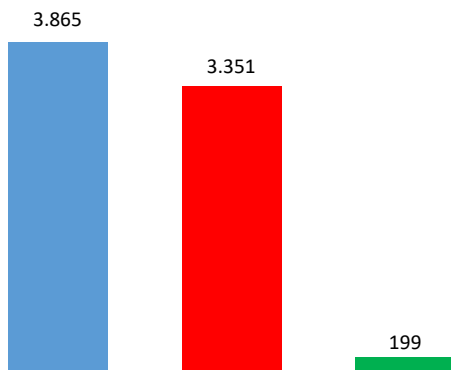

PESSOAS JURÍDICAS

- TOTAL DE REGISTROS ATÉ 2021
- TOTAL DE REGISTROS ATIVOS EM 2021
- TOTAL DE REGISTROS LANÇADOS EM 2021

PESSOAS JURÍDICAS	QTD.
TOTAL DE REGISTROS ATÉ 2021	3.865
TOTAL DE REGISTROS ATIVOS EM 2021	3.351
TOTAL DE REGISTROS LANÇADOS EM 2021	199