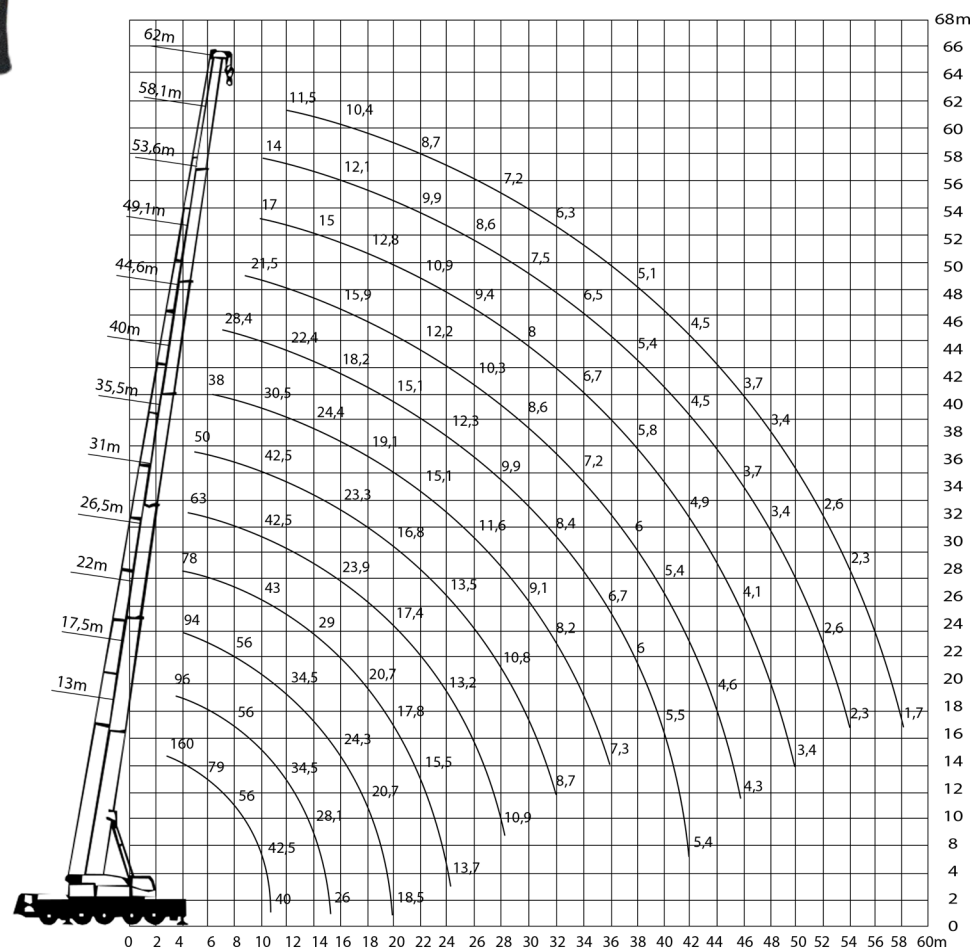

Capacidade Máxima: 160 t

Altura Máxima: 84 m

Raio Máximo: 65 m

Especificações Técnicas	
Capacidade do Guindaste	160 t 3 m
Lança	62 m
Jib	22 m
Distância de abertura entre estabilizadores	
Longitudinal	7984 mm
Latitudinal	7500 mm
Dimensões Gerais	
Comprimento	15020 mm
Largura	3000 mm
Altura	4000 mm
Peso	
Peso no estado de condução	60000 kg
Peso bruto com os contra peso	60000 kg

m	Jib Lengths (m)											m		
	13m	17,5m	22m	26,5	31m	35,5m	40m	44,6m	49,1m	53,6m	58,1m		62m	
3	160	115											3	
3.5	115	107											3.5	
4	104	99	96	94	78								4	
4.5	95	91	89	85	76	63							4.5	
5	89	85	84	80	74	62	50						5	
6	79	74	74	72	69	60	49	38					6	
7	65	64	65	64	63	58	47.5	36	28.4				7	
8	56	56	56	56	55	46	34.5	27.3					8	
9	48	48	49	49.5	49	48.5	44	32.5	26.1	21.5			9	
10	42.5	42.5	43	43.5	43	42.5	42.5	30.5	24.9	20.8	17		10	
10.5	40	40	40.5	41	40.5	40	40.5	29.8	24.2	20.4	16.8	14	10.5	
11			38.5	38.5	38	39	38.5	28.9	23.6	19.9	16.5	13.9	11	
12			34.5	34.5	34	35	34.5	27.2	22.4	19.1	16	13.6	12	
14			28.1	28.2	29	28.7	28.1	24.4	20.1	17.5	15	12.8	14	
15			26	25.8	26.5	26.2	25.6	23.1	19.2	16.7	14.4	12.5	10.7	15
16				24.3	24.3	23.9	23.3	21.8	18.3	15.9	13.9	12.1	10.4	16
18				20.7	20.7	20.3	19.7	19.1	16.6	14.6	12.8	11.3	9.8	18
19.5				18.5	18.5	18.1	17.5	17.3	15.4	13.6	12.1	10.7	9.4	19.5
20					17.8	17.4	16.8	16.7	15.1	13.3	11.8	10.6	9.2	20
22					15.5	15.1	14.6	15.1	13.8	12.2	10.9	9.9	8.7	22
24					13.7	13.2	13.5	13.2	12.3	11.3	10.1	9.2	8.2	24
26						11.7	12.2	11.6	11.1	10.3	9.4	8.6	7.7	26
28						10.8	10.8	10.3	9.9	9.3	8.7	8	7.2	28
30							9.7	9.1	8.6	8	7.5	6.7	6	30
32								8.2	7.8	7.3	6.9	6.3	5.8	32
34								7.8	7.5	7.2	6.7	6.5	6	34
36									7.3	6.7	6.3	6.1	5.4	36
38										6	5.8	5.4	5.1	38
40											5.5	5.4	4.9	40
42												5.4	4.5	42
44													4.4	44
46														46
48														48
50														50
52														52
54														54
56														56
58														58