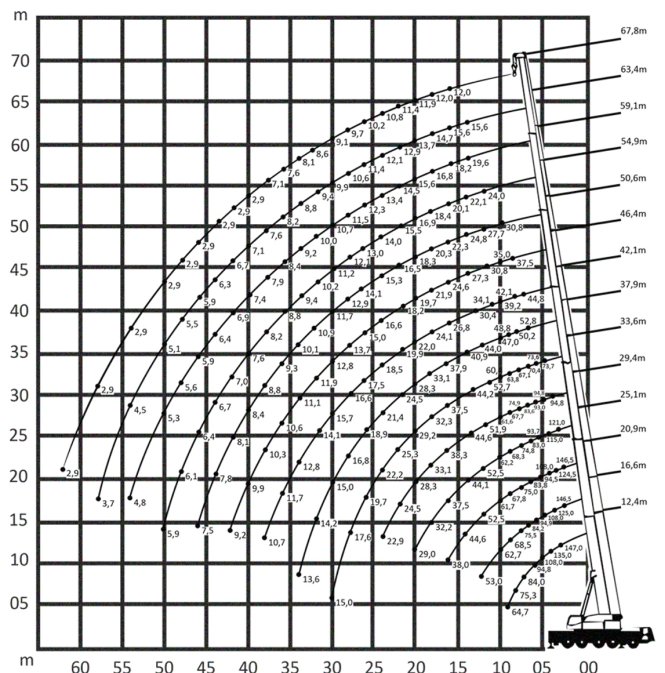

Capacidade Máxima: 200 t

Altura Máxima: 84.8 m

Raio Máximo: 74 m

Especificações Técnicas	
Capacidade do Guindaste	200 t a 2,5 m
Lança	67.8 m
Jib	17 m
Especificações Técnicas	
Longitudinal	8451 mm
Latitudinal	8200 mm
Especificações Técnicas	
Comprimento	15842 mm
Largura	2800 mm
Altura	3949 mm
Especificações Técnicas	
Peso no estado de condução	57000 kg
Peso bruto com os contra peso	125500 kg

m	9,0 m			17,0 m		
	0°	20°	40°	0°	20°	40°
18	7,9	t	t	5,2	t	t
20	7,9			5,2		
22	7,9	7,9		5,2		
24	7,8	7,8	7,8	5,2		
26	7,8	7,7	7,8	5,2	5,1	
28	7,7	7,5	7,6	5,2	5,1	
30	7,3	7,3	7,3	5,1	5,0	4,8
32	7,0	7,0	7,0	5,1	4,9	4,8
34	6,6	6,6	6,7	5,0	4,9	4,7
36	6,3	6,3	6,3	4,9	4,8	4,6
38	6,0	6,0	6,0	4,8	4,7	4,6
40	5,6	5,6	5,7	4,7	4,5	4,5
42	5,3	5,3	5,4	4,6	4,4	4,4
44	5,0	5,0	5,1	4,4	4,3	4,3
46	4,6	4,7	4,8	4,2	4,2	4,2
48	4,3	4,4	4,5	3,9	4,0	4,1
50	4,0	4,1	4,1	3,7	3,8	3,9
54	3,5	3,5	3,6	3,2	3,4	3,5
58	3,0	3,0	3,1	2,8	2,9	3,0
62	2,5	2,5	2,5	2,4	2,5	2,6
66	2,0	2,1		2,0	2,1	2,2
70	7,4	1,5		1,6	1,7	1,8
74				1,1	1,3	