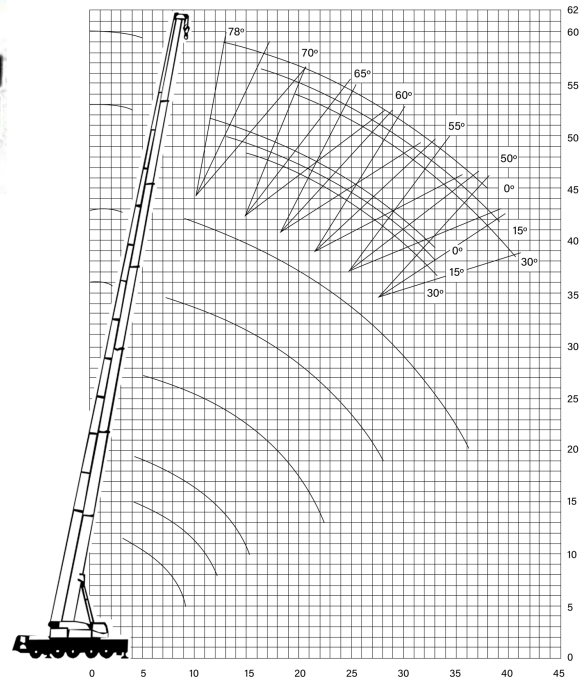

Capacidade Máxima: 70 t
 Altura Máxima: 57 m
 Raio Máximo: 30 m

| Especificações Técnicas | |
|---|--------------|
| Capacidade do Guindaste | 70 t a 2,8 m |
| Lança | 42 m |
| Jib | 15 m |
| Distância de abertura entre estabilizadores | |
| Longitudinal | 5750 mm |
| Latitudinal | 6900 mm |
| Dimensões Gerais | |
| Comprimento | 13500 mm |
| Largura | 2800 mm |
| Altura | 3540 mm |
| Peso | |
| Peso no estado de condução | 45000 kg |
| Peso bruto com os contra peso | 45000 kg |

| Comprimento da lança principal 42,0 m | | | | | | |
|---------------------------------------|----------------------|-----------------|-----------------|-----------------|-----------------|-----------------|
| Ângulo Lança (°) | Ângulo Offset do Jib | | | | | |
| | 0° | | 15° | | 30° | |
| | Jib 8,5m | Jib 15m | Jib 8,5m | Jib 15m | Jib 8,5m | Jib 15m |
| | Capacidade (kg) | Capacidade (kg) | Capacidade (kg) | Capacidade (kg) | Capacidade (kg) | Capacidade (kg) |
| 78 | 4000 | 2500 | 2700 | 1400 | 2400 | 1100 |
| 75 | 3600 | 2100 | 2500 | 1200 | 2300 | 1040 |
| 72 | 3200 | 1800 | 2300 | 1150 | 2200 | 990 |
| 70 | 2900 | 1700 | 2200 | 1100 | 2100 | 950 |
| 65 | 2400 | 1400 | 2000 | 950 | 1900 | 880 |
| 60 | 1850 | 1200 | 1800 | 880 | 1700 | 830 |
| 55 | 1250 | 900 | 1200 | 800 | 1100 | 780 |
| 50 | 850 | 610 | 800 | 550 | 700 | 500 |