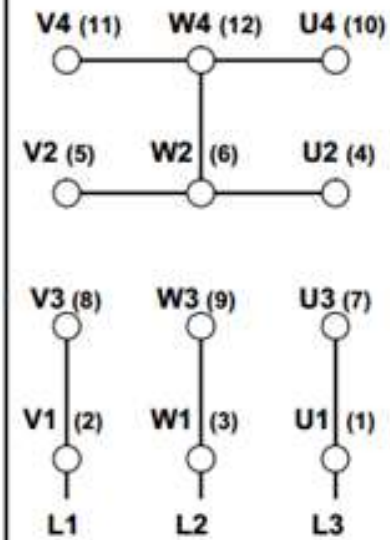

440V

760V

220V

380V

Para fechar 12 pontas em 6

FIO	LIGAÇÃO
1	U1+U3
2	V1+V3
3	W1+W3
4	U2+U4
5	V2+V4
6	W2+W4