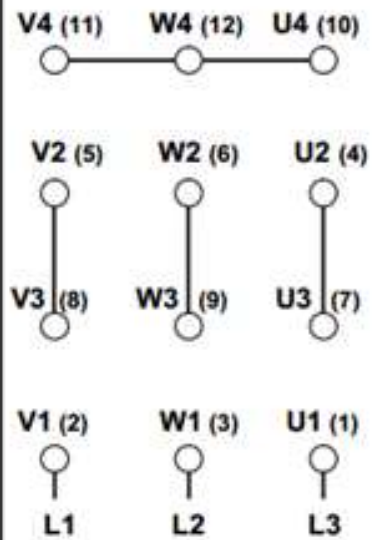

440V

760V

220V

380V

Para fechar 12 pontas em 6

FIO	LIGAÇÃO
1	U1+U3
2	V1+V3
3	W1+W3
4	U2+U4
5	V2+V4
6	W2+W4