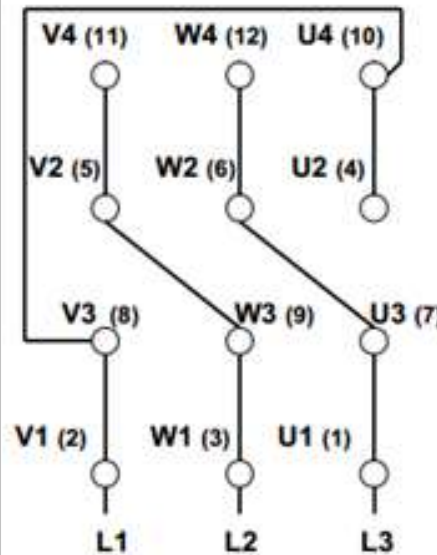

440V

760V

220V

380V

Para fechar 12 pontas em 6

FIO	LIGAÇÃO
1	U1+U3
2	V1+V3
3	W1+W3
4	U2+U4
5	V2+V4
6	W2+W4