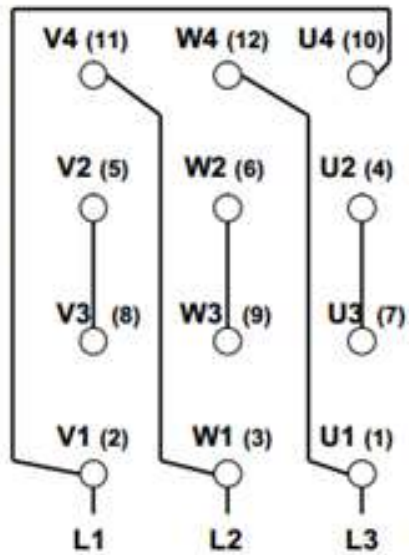

440V

760V

220V

380V

Para fechar 12 pontas em 6

FIO	LIGAÇÃO
1	U1+U3
2	V1+V3
3	W1+W3
4	U2+U4
5	V2+V4
6	W2+W4